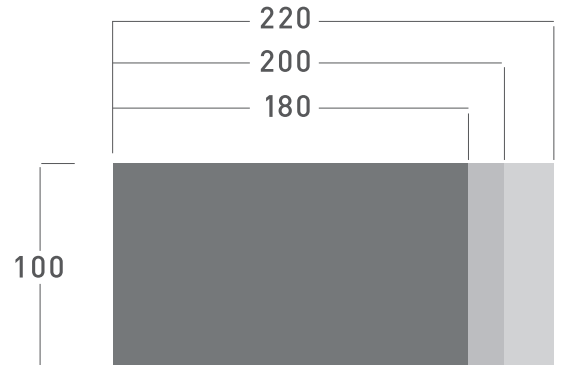

2 çekmeceli

3 çekmeceli

3 kapaklı

4 kapaklı

sehpalar

55x55 cm

55x80 cm

80x80 cm

tabla özellikleri

tabla ölçüleri

renk seenekleri

melamin

beyaz | white

kum | sand

kül meşe | ash oak

iğde | oleaster