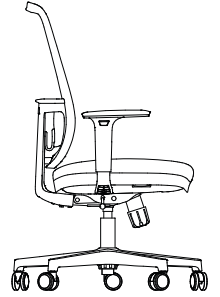

LOOP
by
bürotime

teknik doküman

Ergonomik yapısı ve çok yönlü ayarlanabilir özellikleri ile Loop, farklı vücut ölçülerine sahip kullanıcıların ihtiyaçlarını karşılayan çözümler sunuyor.

Nefes alabilen file sırt yapısı ve yüksekliđi ayarlanabilen minderli bel desteđi, omurganın dođru pozisyonda kalmasını sađlayarak sađlıklı oturuş pozisyonunun korunmasına yardımcı oluyor.

Ayarlanabilir oturma derinliđi ve yüksekliđi, 3 noktadan kilitlenen sırt açısıyla konforlu çalıřmayı destekliyor.

ürün ailesi

yönetici

operasyonel

ölçü tablosu

yönetici

W 59
L 65,5
H 117

operasyonel