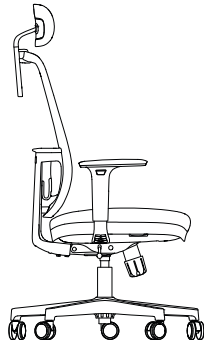

LOOP
by
bürotime

teknik doküman

Ergonomik yapısı ve çok yönlü ayarlanabilir özellikleri ile Loop, farklı vücut ölçülerine sahip kullanıcıların ihtiyaçlarını karşılayan çözümler sunuyor.

Nefes alabilen file sırt yapısı ve yüksekliđi ayarlanabilen minderli bel desteđi, omurganın dođru pozisyonda kalmasını sađlayarak sađlıklı oturuş pozisyonunun korunmasına yardımcı oluyor.

Ayarlanabilir oturma derinliđi ve yüksekliđi, 3 noktadan kilitlenen sırt açısıyla konforlu çalıřmayı destekliyor.

ürün ailesi

yönetici

operasyonel

ölçü tablosu

yönetici

W 59
L 65,5
H 117

operasyonel

W 56
L 65,5
H 96

renk seçenekleri

file

gri

Özel Kumaş

koyu gri