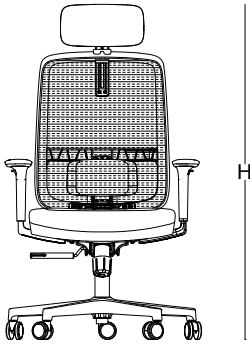

LOOP
by
bürotime

teknik doküman

Ergonomik yapısı ve çok yönlü ayarlanabilir özellikleri ile Loop, farklı vücut ölçülerine sahip kullanıcıların ihtiyaçlarını karşılayan çözümler sunuyor.

Nefes alabilen file sırt yapısı ve yüksekliđi ayarlanabilen minderli bel desteđi, omurganın dođru pozisyonda kalmasını sađlayarak sađlıklı oturuş pozisyonunun korunmasına yardımcı oluyor.

Ayarlanabilir oturma derinliđi ve yüksekliđi, 3 noktadan kilitlenen sırt açısıyla konforlu çalıřmayı destekliyor.

ürün ailesi

yönetici

operasyonel

ölçü tablosu

yönetici

W 59
L 65,5
H 117

operasyonel

W 56
L 65,5
H 96

renk seçenekleri

file

gri

Özel Kumaş

koyu gri