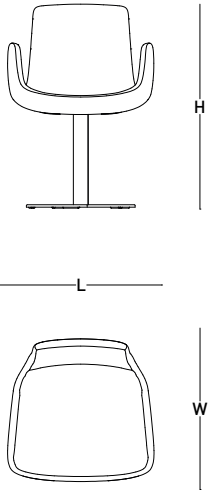

# Ürün Ailesi

toplanti/çalışma koltuğu

misafir koltuğu

bekleme koltuğu

	AYAK	STOK KODU	FEDORA	SUNİ DERİ	KEÇE	SYNERGY
	KROMAJ AYAK	PLY-CHR-F-FX-CR	✓	✓		
		PLY-CHR-K-FX-CR			✓	✓
		PLY-CHR-S-FX-CR				
	METAL BOYALI AYAK	PLY-CHR-F-FX-PN	✓	✓		
		PLY-CHR-K-FX-PN			✓	✓
		PLY-CHR-S-FX-PN				
	PLASTİK AYAK	PLY-CHR-F-FX-PP	✓	✓		
		PLY-CHR-K-FX-PP			✓	✓
		PLY-CHR-S-FX-PP				
	KONUM KORUYUCULU ALÜMİNYUM AYAK	PLY-CMP-F-PS-4P-AL	✓	✓		
		PLY-CMP-F-PS-4P-AL			✓	✓
		PLY-CMP-S-PS-4P-AL				
	KROMAJ FLANŞ AYAK	PLY-ARM-F-DB-CR	✓	✓		
		PLY-ARM-K-DB-CR			✓	✓
		PLY-ARM-S-DB-CR				
	METAL BOYALI FLANŞ AYAK	PLY-ARM-F-DB-PN	✓	✓		
		PLY-ARM-K-DB-PN			✓	✓
		PLY-ARM-S-DB-PN				
	KROMAJ KIZAK AYAK	PLY-ARM-F-SB-CR	✓	✓		
		PLY-ARM-K-SB-CR			✓	✓
		PLY-ARM-S-SB-CR				
	METAL BOYALI KIZAK AYAK	PLY-ARM-F-SB-PN	✓	✓		
		PLY-ARM-K-SB-PN			✓	✓
		PLY-ARM-S-SB-PN				

# ölçü tablosu

**toplantı çalışma koltuğu** W:58 L:58 H:83

**konum koruyuculu misafir koltuğu**

W:58 L:58 H:80

**flanş ayak bekleme koltuğu**

W:58 L:58 H:81

**kızak ayak bekleme koltuğu**

W:62 L:58 H:83