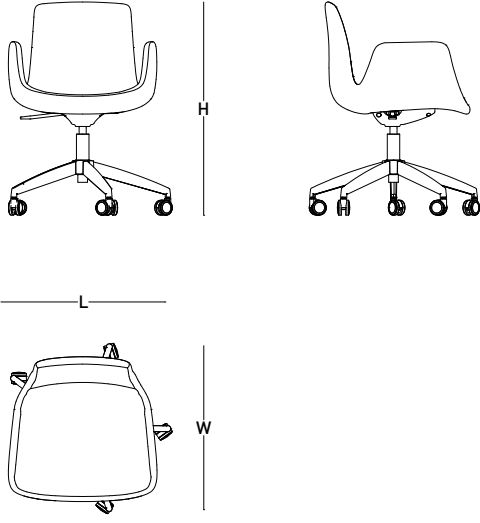

# Ürün Ailesi

toplanti/çalışma koltuğu

misafir koltuğu

bekleme koltuğu

	AYAK	STOK KODU	FEDORA	SUNİ DERİ	KEÇE	SYNERGY
	KROMAJ AYAK	PLY-CHR-F-FX-CR	✓	✓		
		PLY-CHR-K-FX-CR			✓	✓
		PLY-CHR-S-FX-CR				
	METAL BOYALI AYAK	PLY-CHR-F-FX-PN	✓	✓		
		PLY-CHR-K-FX-PN			✓	✓
		PLY-CHR-S-FX-PN				
	PLASTİK AYAK	PLY-CHR-F-FX-PP	✓	✓		
		PLY-CHR-K-FX-PP			✓	✓
		PLY-CHR-S-FX-PP				
	KONUM KORUYUCULU ALÜMİNYUM AYAK	PLY-CMP-F-PS-4P-AL	✓	✓		
		PLY-CMP-F-PS-4P-AL			✓	✓
		PLY-CMP-S-PS-4P-AL				
	KROMAJ FLANŞ AYAK	PLY-ARM-F-DB-CR	✓	✓		
		PLY-ARM-K-DB-CR			✓	✓
		PLY-ARM-S-DB-CR				
	METAL BOYALI FLANŞ AYAK	PLY-ARM-F-DB-PN	✓	✓		
		PLY-ARM-K-DB-PN			✓	✓
		PLY-ARM-S-DB-PN				
	KROMAJ KIZAK AYAK	PLY-ARM-F-SB-CR	✓	✓		
		PLY-ARM-K-SB-CR			✓	✓
		PLY-ARM-S-SB-CR				
	METAL BOYALI KIZAK AYAK	PLY-ARM-F-SB-PN	✓	✓		
		PLY-ARM-K-SB-PN			✓	✓
		PLY-ARM-S-SB-PN				

# ölçü tablosu

**toplantı çalışma koltuğu** W:58 L:58 H:83

**konum koruyuculu misafir koltuğu**

W:58 L:58 H:80

**flanş ayak bekleme koltuğu**

W:58 L:58 H:81

**kızak ayak bekleme koltuğu**

W:62 L:58 H:83