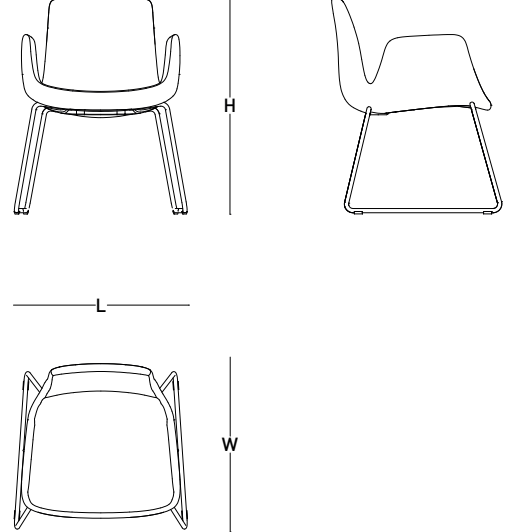

# Ürün Ailesi

toplanti/çalışma koltuğu

misafir koltuğu

bekleme koltuğu

	AYAK	STOK KODU	FEDORA	SUNİ DERİ	KEÇE	SYNERGY
	KROMAJ AYAK	PLY-CHR-F-FX-CR	✓	✓		
		PLY-CHR-K-FX-CR			✓	✓
		PLY-CHR-S-FX-CR				
	METAL BOYALI AYAK	PLY-CHR-F-FX-PN	✓	✓		
		PLY-CHR-K-FX-PN			✓	✓
		PLY-CHR-S-FX-PN				
	PLASTİK AYAK	PLY-CHR-F-FX-PP	✓	✓		
		PLY-CHR-K-FX-PP			✓	✓
		PLY-CHR-S-FX-PP				
	KONUM KORUYUCULU ALÜMİNYUM AYAK	PLY-CMP-F-PS-4P-AL	✓	✓		
		PLY-CMP-F-PS-4P-AL			✓	✓
		PLY-CMP-S-PS-4P-AL				
	KROMAJ FLANŞ AYAK	PLY-ARM-F-DB-CR	✓	✓		
		PLY-ARM-K-DB-CR			✓	✓
		PLY-ARM-S-DB-CR				
	METAL BOYALI FLANŞ AYAK	PLY-ARM-F-DB-PN	✓	✓		
		PLY-ARM-K-DB-PN			✓	✓
		PLY-ARM-S-DB-PN				
	KROMAJ KIZAK AYAK	PLY-ARM-F-SB-CR	✓	✓		
		PLY-ARM-K-SB-CR			✓	✓
		PLY-ARM-S-SB-CR				
	METAL BOYALI KIZAK AYAK	PLY-ARM-F-SB-PN	✓	✓		
		PLY-ARM-K-SB-PN			✓	✓
		PLY-ARM-S-SB-PN				

# ölçü tablosu

**toplantı çalışma koltuğu** W:58 L:58 H:83

**konum koruyuculu misafir koltuğu**

W:58 L:58 H:80

**flanş ayak bekleme koltuğu**

W:58 L:58 H:81

**kızak ayak bekleme koltuğu**

W:62 L:58 H:83