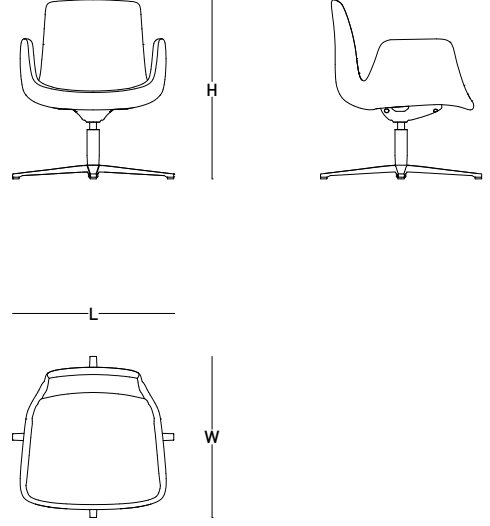

# Ürün Ailesi

toplanti/çalışma koltuğu

misafir koltuğu

bekleme koltuğu

	AYAK	STOK KODU	FEDORA	SUNİ DERİ	KEÇE	SYNERGY
	KROMAJ AYAK	PLY-CHR-F-FX-CR	✓	✓		
		PLY-CHR-K-FX-CR			✓	✓
		PLY-CHR-S-FX-CR				
	METAL BOYALI AYAK	PLY-CHR-F-FX-PN	✓	✓		
		PLY-CHR-K-FX-PN			✓	✓
		PLY-CHR-S-FX-PN				
	PLASTİK AYAK	PLY-CHR-F-FX-PP	✓	✓		
		PLY-CHR-K-FX-PP			✓	✓
		PLY-CHR-S-FX-PP				
	KONUM KORUYUCULU ALÜMİNYUM AYAK	PLY-CMP-F-PS-4P-AL	✓	✓		
		PLY-CMP-F-PS-4P-AL			✓	✓
		PLY-CMP-S-PS-4P-AL				
	KROMAJ FLANŞ AYAK	PLY-ARM-F-DB-CR	✓	✓		
		PLY-ARM-K-DB-CR			✓	✓
		PLY-ARM-S-DB-CR				
	METAL BOYALI FLANŞ AYAK	PLY-ARM-F-DB-PN	✓	✓		
		PLY-ARM-K-DB-PN			✓	✓
		PLY-ARM-S-DB-PN				
	KROMAJ KIZAK AYAK	PLY-ARM-F-SB-CR	✓	✓		
		PLY-ARM-K-SB-CR			✓	✓
		PLY-ARM-S-SB-CR				
	METAL BOYALI KIZAK AYAK	PLY-ARM-F-SB-PN	✓	✓		
		PLY-ARM-K-SB-PN			✓	✓
		PLY-ARM-S-SB-PN				

# ölçü tablosu

**toplantı çalışma koltuğu** W:58 L:58 H:83

**konum koruyuculu misafir koltuğu**

W:58 L:58 H:80

**flanş ayak bekleme koltuğu**

W:58 L:58 H:81

**kızak ayak bekleme koltuğu**

W:62 L:58 H:83