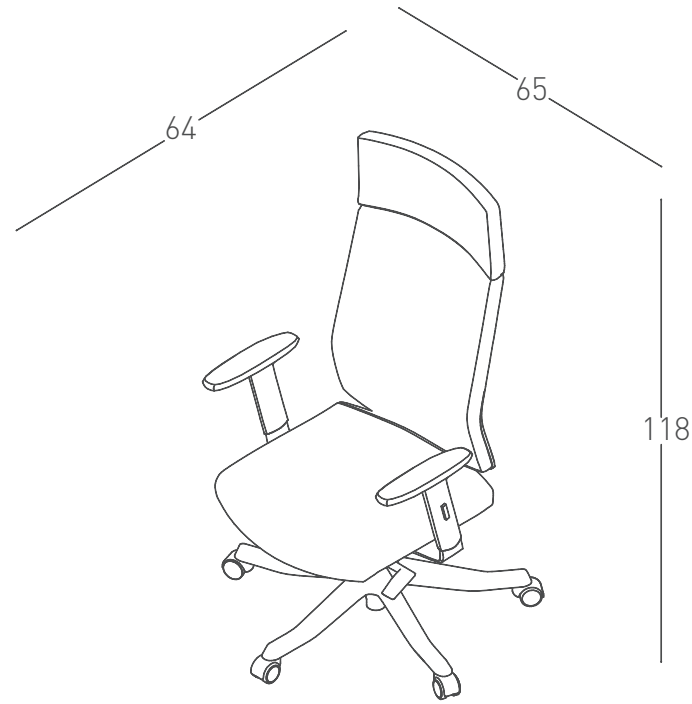

Rare

Başlıklı Çalışma Koltuđu

Rare; kullanıcısının fiziksel özelliklerine göre şekil alarak doğru oturma pozisyonuna yönlendiren iskelet sistemi, yumuşak sünger başlığı, 3D ayarlanabilen kolçakları ve nefes alabilen özel file sırt yapısıyla yeni nesil çalışma ve yaşam alanlarının tüm ihtiyaçlarını karşılayacak şekilde tasarlanmıştır.

kumaş kaplı sabit yumuşak başlık

esnek ve nefes alabilen özel file sırt

- derinlik, açı, yükseklik ayarlı 3D kol
- dayanıklı ve konforlu PU kolçak

- kızaklı senkron mekanizma
- 3 noktadan limitlenen sırt açısı
- otomatik sırt sertlik ayarı
- sırt desteği güvenlik kilidi

ayarlanabilir oturma derinliđi

farklı vücut ölçülerine sahip kullanıcıları uygun şekilde destekleyerek rahat oturma imkanı sunar.

ayarlanabilir oturum yüksekliđi

farklı uzunlukta bacak boylarına göre yüksekliđi ayarlanarak, kullanıcıya ergonomik oturma pozisyonu sağlar.