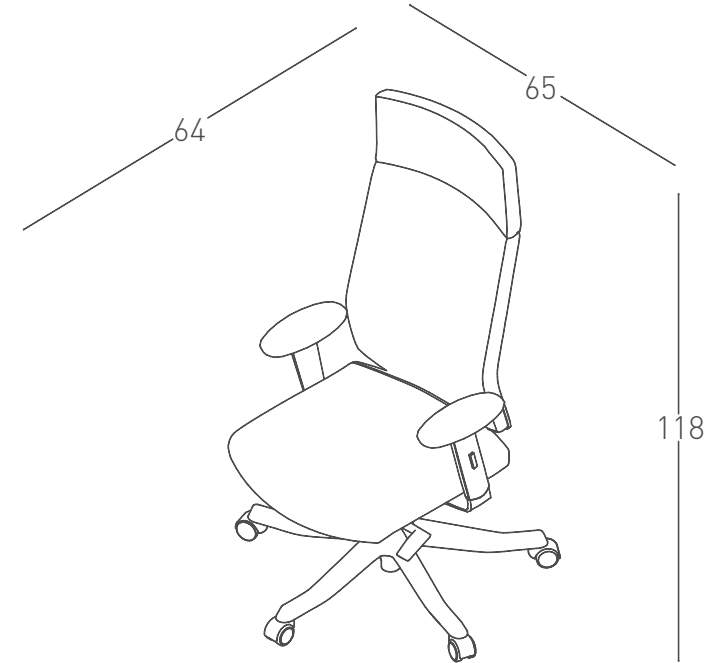

Rare

Başlıklı Çalışma Koltuđu

Rare; kullanıcısının fiziksel özelliklerine göre şekil alarak doğru oturma pozisyonuna yönlendiren iskelet sistemi, yumuşak sünger başlığı, 3D ayarlanabilen kolçakları ve nefes alabilen özel file sırt yapısıyla yeni nesil çalışma ve yaşam alanlarının tüm ihtiyaçlarını karşılayacak şekilde tasarlanmıştır.

kumaş kaplı sabit yumuşak başlık

esnek ve nefes alabilen özel file sırt

- derinlik, açı, yükseklik ayarlı 3D kol
- dayanıklı ve konforlu PU kolçak

- kızaklı senkron mekanizma
- 3 noktadan limitlenen sırt açısı
- otomatik sırt sertlik ayarı
- sırt desteği güvenlik kilidi

ayarlanabilir oturma derinliđi

farklı vücut ölçülerine sahip kullanıcıları uygun şekilde destekleyerek rahat oturma imkanı sunar.

ayarlanabilir oturum yüksekliđi

farklı uzunlukta bacak boylarına göre yüksekliđi ayarlanarak, kullanıcıya ergonomik oturma pozisyonu sağlar.