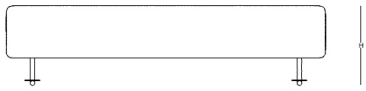

# ölçü tablosu

## bekleme ünitesi

**W: 48 - L: 158 - H: 44**

**W: 106 - L: 194 - H: 44**

lineer bekleme ünitesi

C bekleme ünitesi

**W: 20 - L: 167 - H: 40**

**W: 20 - L: 79 - H: 40**

sırt modülü

yarım sırt modülü

**W: 50 - L: 93 - H: 40**

**W: 46 - L: 32 - H: 22**

**W: 61 - L: 32 - H: 22**

C sırt modülü

yuvarlak sehpa modülü L bağlantı

yuvarlak sehpa modülü T bağlantı