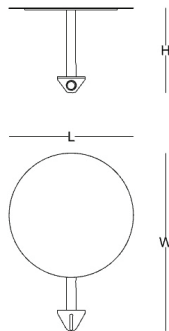

# ölçü tablosu

## bekleme ünitesi

**W: 48 - L: 158 - H: 44**

**W: 106 - L: 194 - H: 44**

lineer bekleme ünitesi

C bekleme ünitesi

**W: 20 - L: 167 - H: 40**

**W: 20 - L: 79 - H: 40**

sırt modülü

yarım sırt modülü

**W: 50 - L: 93 - H: 40**

**W: 46 - L: 32 - H: 22**

**W: 61 - L: 32 - H: 22**

C sırt modülü

yuvarlak sehpa modülü L bağlantı

yuvarlak sehpa modülü T bağlantı