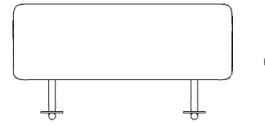

## bekleme ünitesi

**W: 48 - L: 158 - H: 44**

**W: 106 - L: 194 - H: 44**

lineer bekleme ünitesi

C bekleme ünitesi

**W: 20 - L: 167 - H: 40**

**W: 20 - L: 79 - H: 40**

sırt modülü

yarım sırt modülü

**W: 50 - L: 93 - H: 40**

**W: 46 - L: 32 - H: 22**

**W: 61 - L: 32 - H: 22**

C sırt modülü

yuvarlak sehpa modülü L bağlantı

yuvarlak sehpa modülü T bağlantı