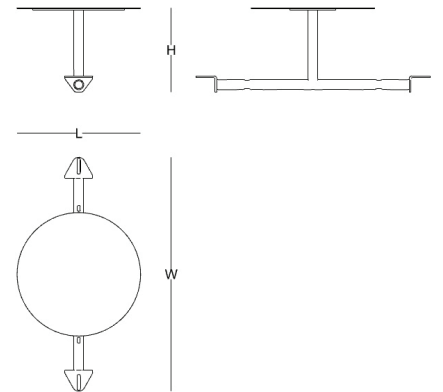

# ölçü tablosu

## bekleme ünitesi

**W: 48 - L: 158 - H: 44**

**W: 106 - L: 194 - H: 44**

lineer bekleme ünitesi

C bekleme ünitesi

**W: 20 - L: 167 - H: 40**

**W: 20 - L: 79 - H: 40**

sırt modülü

yarım sırt modülü

**W: 50 - L: 93 - H: 40**

**W: 46 - L: 32 - H: 22**

**W: 61 - L: 32 - H: 22**

C sırt modülü

yuvarlak sehpa modülü L bağlantı

yuvarlak sehpa modülü T bağlantı